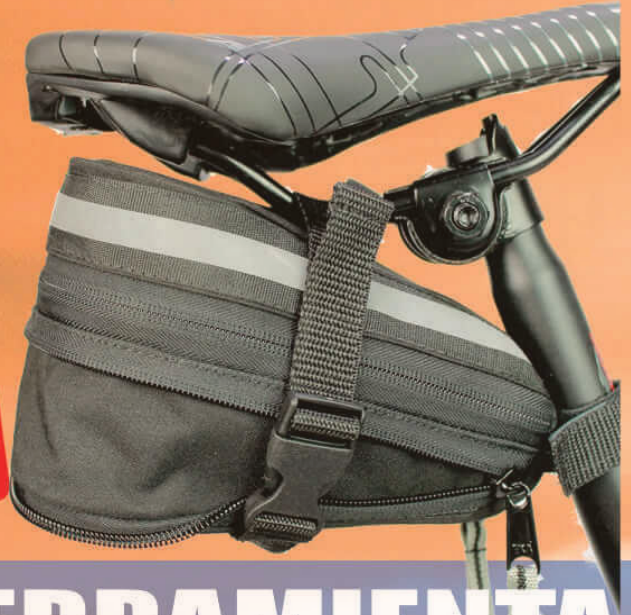

www. mibicileta .co

**PORTAHERRAMIENTA
CON EXPANSION**

2023

TABLA DE CONTENIDO

Chain Protector Azul 2

CHAIN PROTECTOR AZUL

PROTECTOR CADENA ESTAMPADO NEOPRENO

[Ver Precios y Detalles](#)

Variaciones

Imagen	SKU	Talla	Color Diseño	Precio
	011201	Talla XL Diametro 11 Cms	Chain Protector Verde	\$ 12.000
	011103	Talla L Diametro 7 Cm	Chain Protector Rojo	\$ 12.000
	011104	Talla L Diametro 7 Cm	Chain Protector Azul	\$ 12.000
	011107	Talla L Diametro 7 Cm	I Love My Bike Azul	\$ 12.000
	011208	Talla XL Diametro 11 Cms	Cadena Rojo	\$ 12.000
	011202	Talla XL Diametro 11 Cms	Chain Protector Gris	\$ 12.000
	011204	Talla XL Diametro 11 Cms	Chain Protector Azul	\$ 12.000
	011203	Talla XL Diametro 11 Cms	Chain Protector Rojo	\$ 12.000
	011209	Talla XL Diametro 11 Cms	Cadena Azul	\$ 12.000