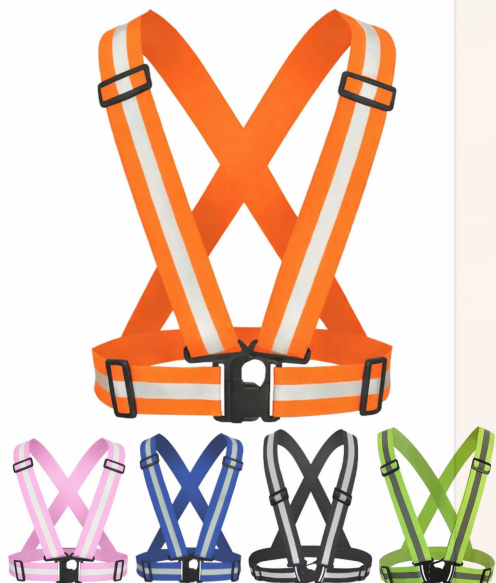

VIVE COMPLETA TU AVENTURA

PAÑOLETAS ESTAMPADAS RESORTADAS

2025

TABLA DE CONTENIDO

Amarillo Neon 2

AMARILLO NEON

CHALECO TIRANTAS REFLECTIVAS TIPO ARNES ELÁSTICO 4 CMS ANCHO

SKU: N / A

Variaciones

Imagen	SKU	Color
	707305	Amarillo Neon
	707309	Azul
	707307	Fucsia

Imagen	SKU	Color
	707306	Naranja
	707308	Negro

BANDAS REFLECTIVAS PARA PANTALON 2" P (5CMS) ANCHO PAR

SKU: N / A

Variaciones

Imagen	SKU	Color
	703802	Amarillo Neon
	703801	Plata

BANDAS REFLECTIVAS PARA PANTALON 1" P (2.50 CMS) ANCHO PAR

SKU: N / A

Variaciones

Imagen	SKU	Color
	703602	Amarillo Neon
	703601	Plata